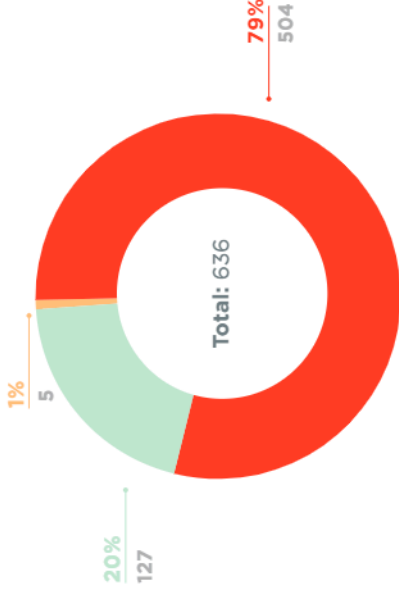

# DETENIDOS POR DELITOS DE LESA HUMANIDAD

**Total de detenidos según modalidad de detención.**  
Datos al 14 de agosto de 2024.

■ Servicio Penitenciario ■ Arresto domiciliario

**Total de detenidos en arresto domiciliario y servicio penitenciario según situación procesal.**  
Datos al 14 de agosto de 2024.

■ Arresto domiciliario ■ Servicio Penitenciario

**Total de detenidos según situación procesal.**  
Datos al 14 de agosto de 2024.

■ Condenados ■ Procesados ■ Indagados

**Rango etario de detenidos según situación procesal.**  
Datos al 14 de agosto de 2024.

# DETENIDOS POR DELITOS DE LESA HUMANIDAD

**Rango etario de detenidos según modalidad de arresto.**  
Datos al 14 de agosto de 2024.

■ Servicio Penitenciario ■ Arresto domiciliario

**Rango etario de detenidos en arresto domiciliario según situación procesal.** Datos al 14 de agosto de 2024.