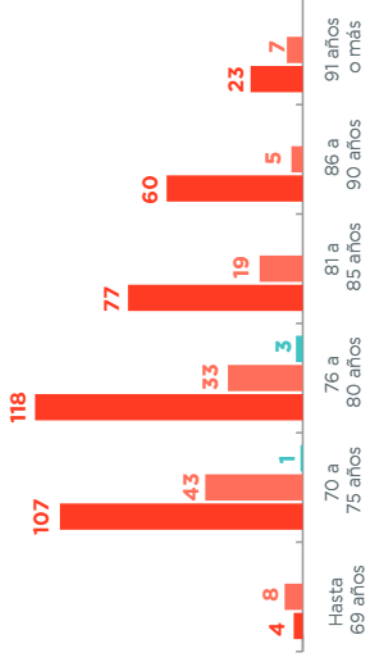

■ Arresto domiciliario ■ Servicio Penitenciario

**Total de detenidos según situación procesal.**  
Datos al 14 de agosto de 2024.

■ Condenados ■ Procesados ■ Indagados

**Rango etario de detenidos según situación procesal.**  
Datos al 14 de agosto de 2024.

■ Condenados ■ Procesados ■ Indagados

# DETENIDOS POR DELITOS DE LESA HUMANIDAD

**Rango etario de detenidos según modalidad de arresto.**  
Datos al 14 de agosto de 2024.

■ Servicio Penitenciario ■ Arresto domiciliario

**Rango etario de detenidos en arresto domiciliario según situación procesal.** Datos al 14 de agosto de 2024.

■ Condenados ■ Procesados ■ Indagados

**Rango etario de detenidos en el Servicio Penitenciario según situación procesal.** Datos al 14 de agosto de 2024.

■ Condenados ■ Procesados ■ Indagados