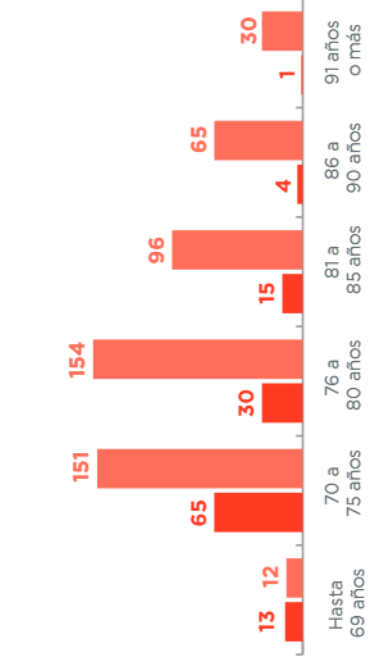

# DETENIDOS POR DELITOS DE LESA HUMANIDAD

**Total de detenidos según modalidad de detención.**  
Datos al 14 de agosto de 2024.

■ Servicio Penitenciario ■ Arresto domiciliario

**Total de detenidos en arresto domiciliario y servicio penitenciario según situación procesal.**  
Datos al 14 de agosto de 2024.

■ Arresto domiciliario ■ Servicio Penitenciario

**Total de detenidos según situación procesal.**  
Datos al 14 de agosto de 2024.

■ Condenados ■ Procesados ■ Indagados

**Rango etario de detenidos según situación procesal.**  
Datos al 14 de agosto de 2024.

# DETENIDOS POR DELITOS DE LESA HUMANIDAD

**Rango etario de detenidos según modalidad de arresto.**  
Datos al 14 de agosto de 2024.

■ Servicio Penitenciario ■ Arresto domiciliario

**Rango etario de detenidos en arresto domiciliario según situación procesal.** Datos al 14 de agosto de 2024.

■ Condenados ■ Procesados ■ Indagados

**Rango etario de detenidos en el Servicio Penitenciario según situación procesal.** Datos al 14 de agosto de 2024.

■ Condenados ■ Procesados ■ Indagados