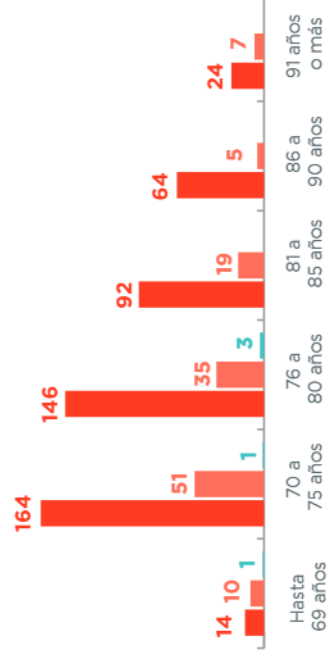

# DETENIDOS POR DELITOS DE LESA HUMANIDAD

**Total de detenidos según modalidad de detención.**  
Datos al 14 de agosto de 2024.

■ Servicio Penitenciario ■ Arresto domiciliario

**Total de detenidos en arresto domiciliario y servicio penitenciario según situación procesal.**  
Datos al 14 de agosto de 2024.

■ Arresto domiciliario ■ Servicio Penitenciario

**Total de detenidos según situación procesal.**  
Datos al 14 de agosto de 2024.

■ Condenados ■ Procesados ■ Indagados

**Rango etario de detenidos según situación procesal.**  
Datos al 14 de agosto de 2024.

# DETENIDOS POR DELITOS DE LESA HUMANIDAD

**Rango etario de detenidos según modalidad de arresto.**  
Datos al 14 de agosto de 2024.

■ Servicio Penitenciario ■ Arresto domiciliario

**Rango etario de detenidos en arresto domiciliario según situación procesal.** Datos al 14 de agosto de 2024.

■ Condenados ■ Procesados ■ Indagados

**Rango etario de detenidos en el Servicio Penitenciario según situación procesal.** Datos al 14 de agosto de 2024.

■ Condenados ■ Procesados ■ Indagados