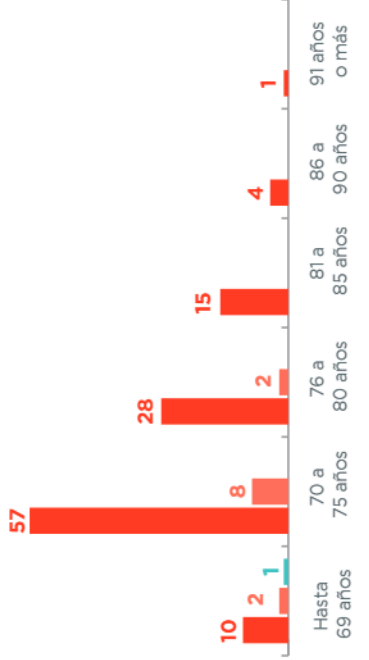

# DETENIDOS POR DELITOS DE LESA HUMANIDAD

**Total de detenidos según modalidad de detención.**  
Datos al 14 de agosto de 2024.

■ Servicio Penitenciario ■ Arresto domiciliario

**Total de detenidos en arresto domiciliario y servicio penitenciario según situación procesal.**  
Datos al 14 de agosto de 2024.

# DETENIDOS POR DELITOS DE LESA HUMANIDAD

**Rango etario de detenidos según modalidad de arresto.**  
Datos al 14 de agosto de 2024.

■ Servicio Penitenciario ■ Arresto domiciliario

**Rango etario de detenidos en arresto domiciliario según situación procesal.** Datos al 14 de agosto de 2024.

■ Condenados ■ Procesados ■ Indagados

**Rango etario de detenidos en el Servicio Penitenciario según situación procesal.** Datos al 14 de agosto de 2024.

■ Condenados ■ Procesados ■ Indagados