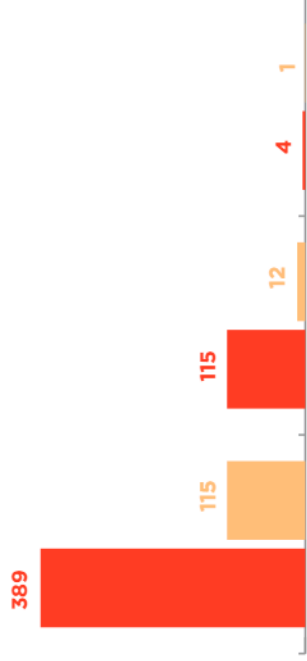

# DETENIDOS POR DELITOS DE LESA HUMANIDAD

**Total de detenidos según modalidad de detención.**  
Datos al 14 de agosto de 2024.

■ Servicio Penitenciario ■ Arresto domiciliario

**Total de detenidos en arresto domiciliario y servicio penitenciario según situación procesal.**  
Datos al 14 de agosto de 2024.

■ Arresto domiciliario ■ Servicio Penitenciario

**Total de detenidos según situación procesal.**  
Datos al 14 de agosto de 2024.

■ Condenados ■ Procesados ■ Indagados

**Rango etario de detenidos según situación procesal.**  
Datos al 14 de agosto de 2024.