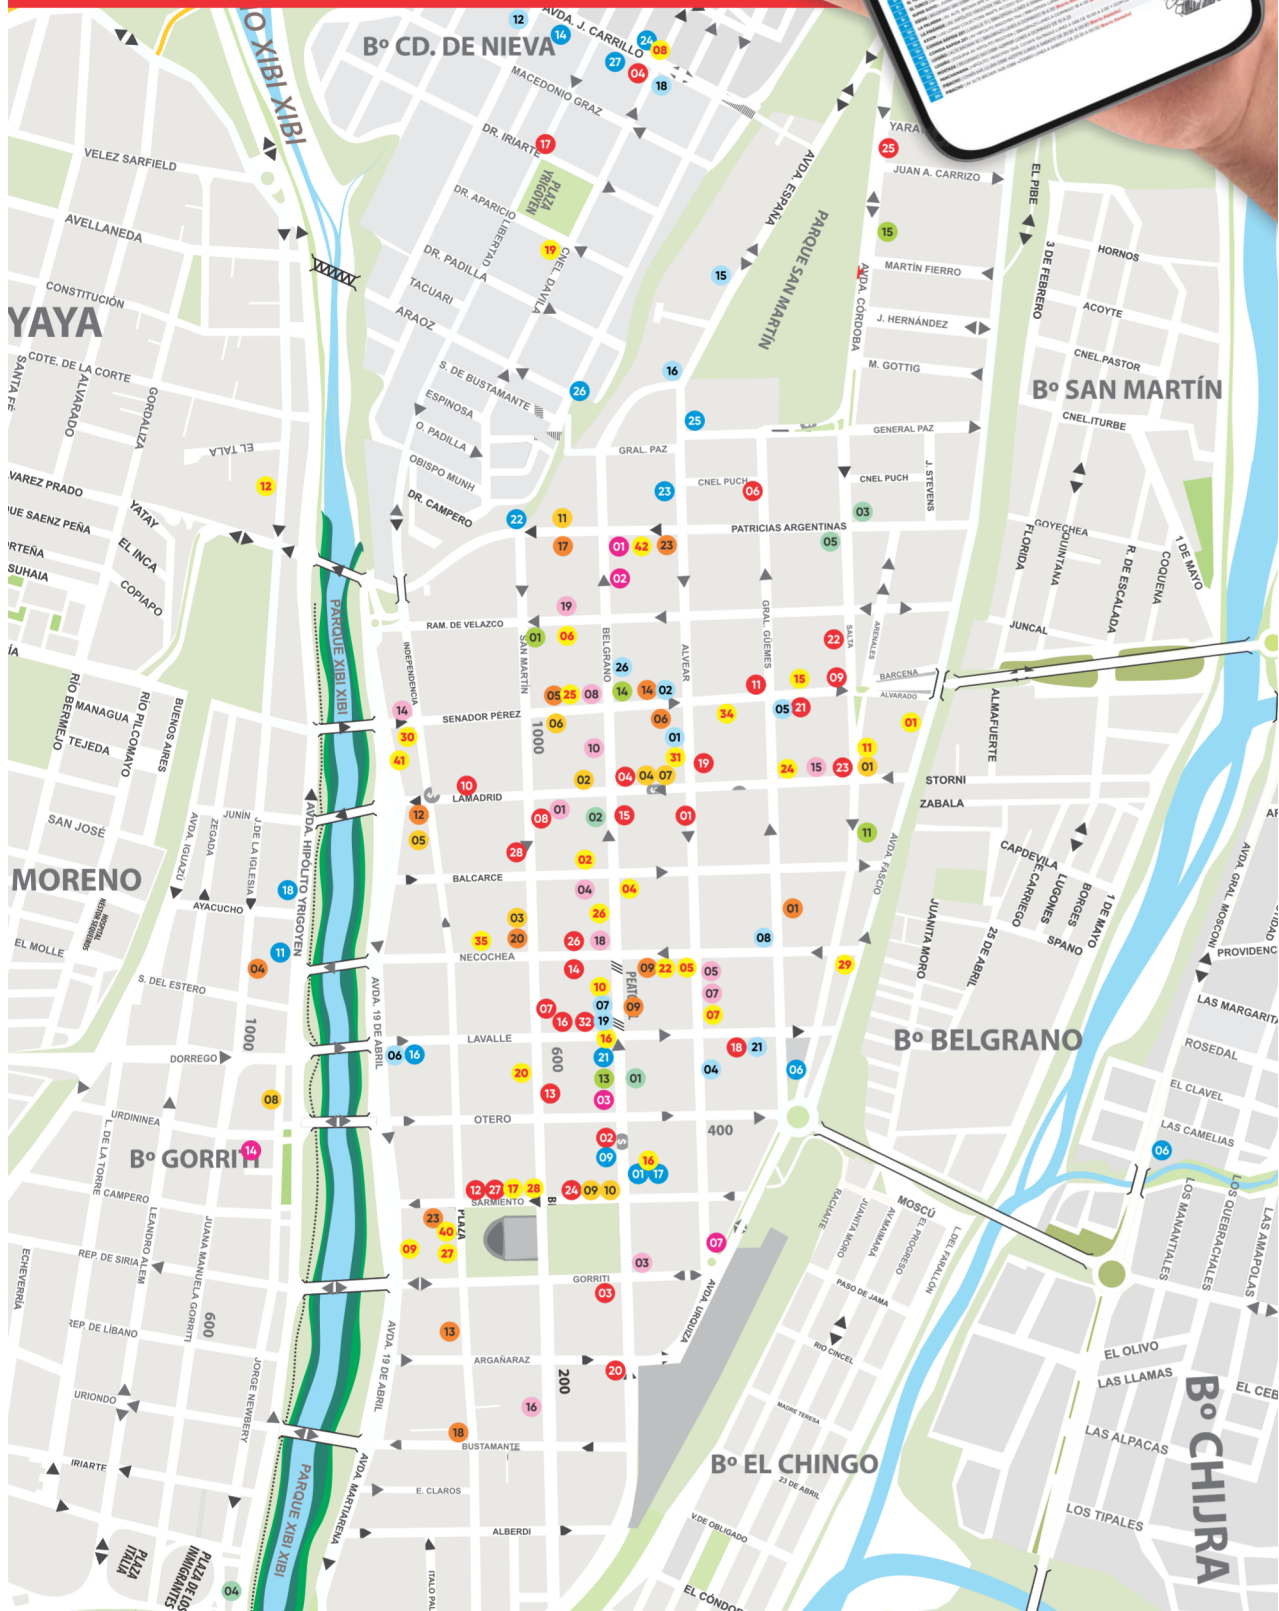

¿Qué comemos hoy?

¿Dónde comemos hoy?

Te presentamos el Mapa Gastronómico de la ciudad de San Salvador de Jujuy. Además consulta sus horarios de atención y dirección: Dirección del Centro Comercial Abierto "Tacita de Plata".

INGRESAR

UNIÓN EMPRESARIOS
DE JUJUY

Confederación Argentina de
la Mediana Empresa

Tacita de Plata
CENTRO COMERCIAL ABIERTO

MUNICIPALIDAD DE
SAN SALVADOR
DE JUJUY

¿Dónde comemos hoy?

¡Te presentamos el Mapa Gastronómico! Encontrá tu comercio favorito o más cercano. Además consultá sus horarios de atención y dirección Disfrutá del Centro Comercial Abierto "Tacita de Plata".