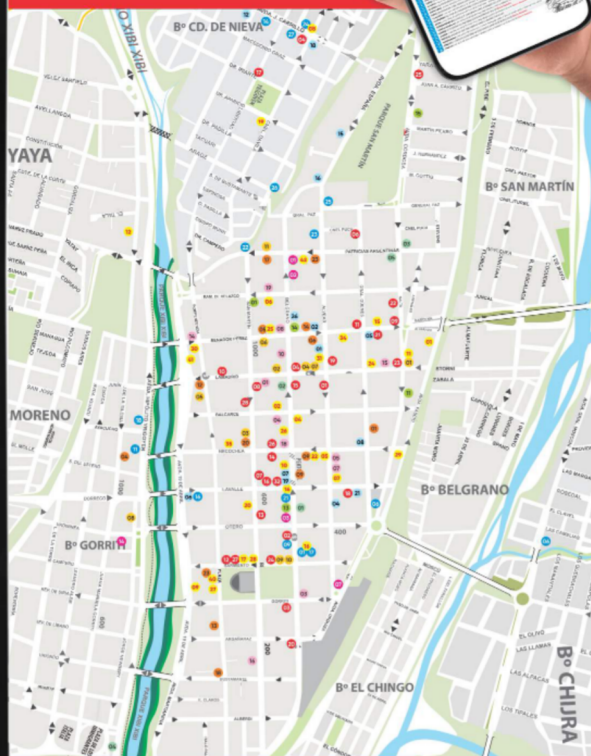

¿Dónde comemos hoy?

INGRESAR

UNIÓN EMPRESARIOS
DE JUJUY

Tacita de Plata
CENTRO COMERCIAL ABIERTO

MUNICIPALIDAD DE
SAN SALVADOR
DE JUJUY